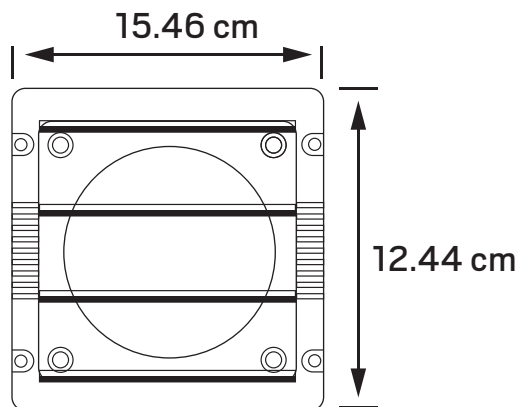

## Rejilla de Campana 4"

DJ-R40RC

- ✓ Tapa de ventilación de reemplazo
- ✓ fácil de instalar y de limpiar
- ✓ Con anillo de compresión para una mejor instalación con el ducto
- ✓ Para reemplazar la tapa de la campana de ventilación de la secadora
- ✓ Plástico pintable resistente a los rayos UV
- ✓ Para usar con ventiladores de la secadora o del baño

### Características

- ✓ Altura 15.46 cm
- ✓ Base 12.44 cm

COFLEX, S.A. DE C.V.  
Av. Hidalgo Pte. 602 Col. Monterrey Centro  
C.P. 64000 Monterrey, Nuevo León, México  
servicioclientes@coflex.com.mx  
Hecho en EUA