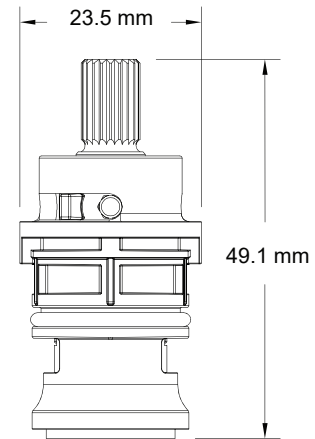

CARTUCHO CERÁMICO 1/4 DE VUELTA PARA MEZCLADORAS AGUA FRÍA

GM-R004

Compatible con modelos
GL-D400 y GL-D400-S

Suave y fácil apertura

Libre de defectos de fabrica